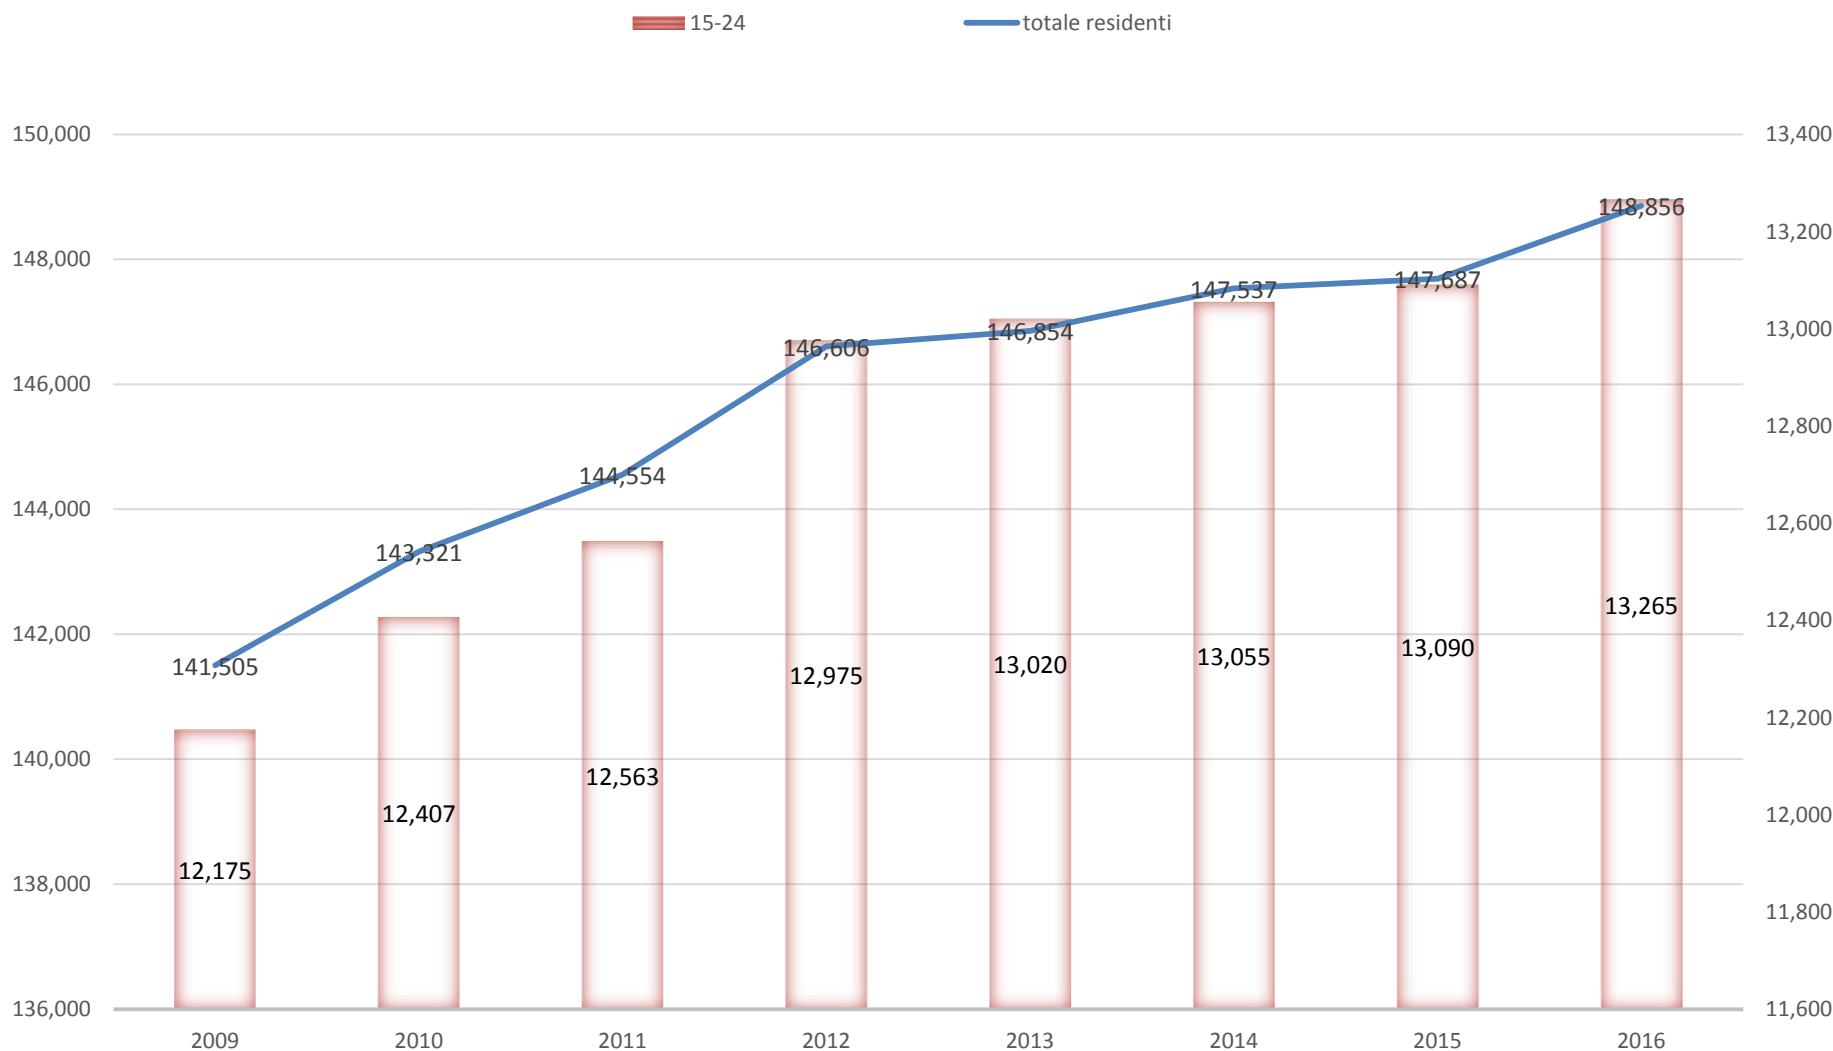

Dati demografici
del
Comune di Rimini

27 gennaio 2017

Andamento della popolazione residente a Rimini negli ultimi anni (2009-2016)

Fonte: elaborazioni Ufficio Statistica del Comune di Rimini

Trend migratorio nel Comune di Rimini (dal 1935)

Fonte: elaborazioni Ufficio Statistica del Comune di Rimini

Trend della nati-mortalità nel Comune di Rimini

Fonte: elaborazioni Ufficio Statistica del Comune di Rimini

Andamento della popolazione residente nelle ex Circoscrizioni/Quartieri (1992-2016)

Fonte: elaborazioni Ufficio Statistica del Comune di Rimini

Famiglie riminesi per numero dei componenti – anno 2016

Evoluzione dei matrimoni celebrati a Rimini per tipologia di rito (1992-2016)

Fonte: elaborazioni Ufficio Statistica del Comune di Rimini