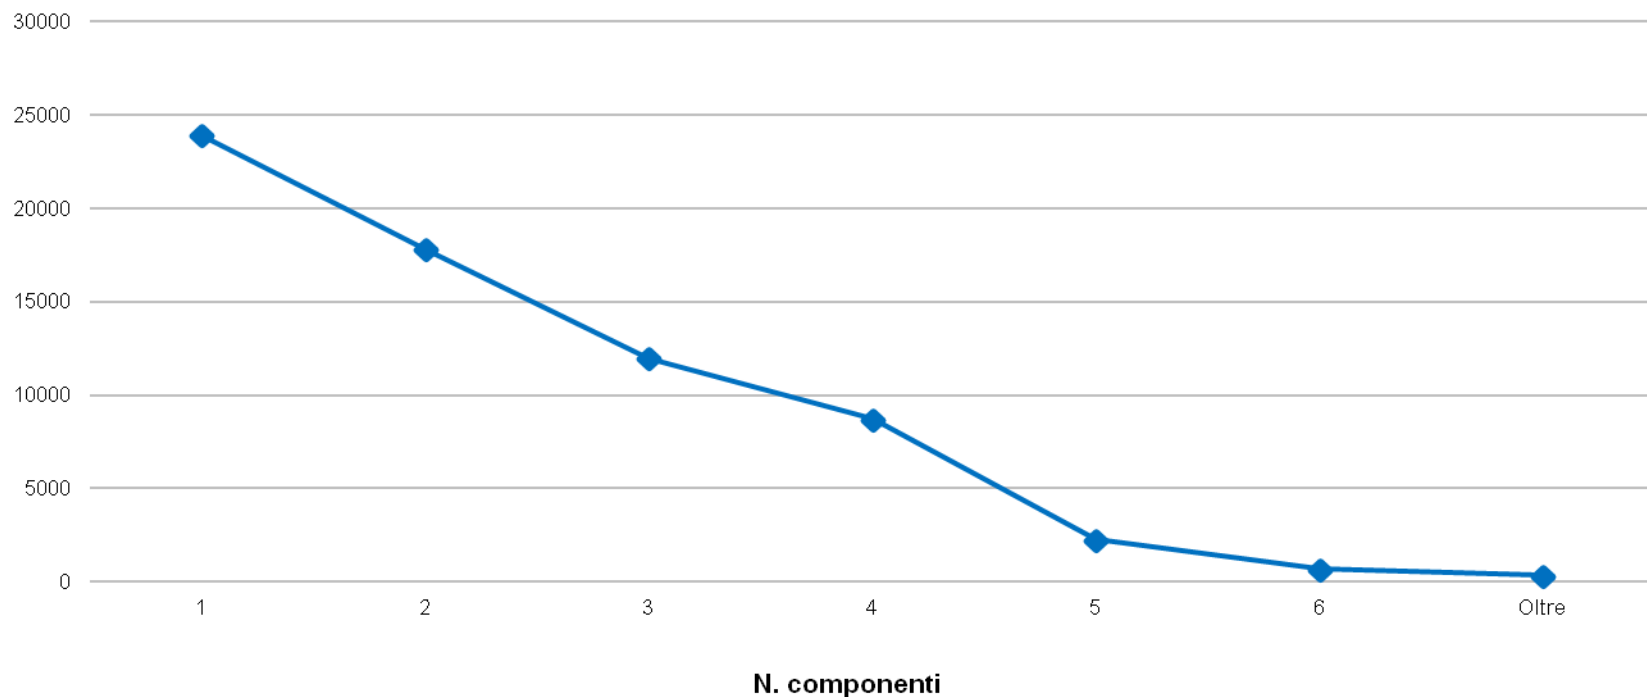

Dati demografici
del
Comune di Rimini

27 gennaio 2017

Andamento della popolazione residente a Rimini negli ultimi anni (2009-2016)

Fonte: elaborazioni Ufficio Statistica del Comune di Rimini

Trend migratorio nel Comune di Rimini (dal 1935)

Fonte: elaborazioni Ufficio Statistica del Comune di Rimini

Trend della nati-mortalità nel Comune di Rimini

Fonte: elaborazioni Ufficio Statistica del Comune di Rimini

Andamento della popolazione residente nelle ex Circoscrizioni/Quartieri (1992-2016)

Fonte: elaborazioni Ufficio Statistica del Comune di Rimini

Famiglie riminesi per numero dei componenti – anno 2016

Evoluzione dei matrimoni celebrati a Rimini per tipologia di rito (1992-2016)

Fonte: elaborazioni Ufficio Statistica del Comune di Rimini