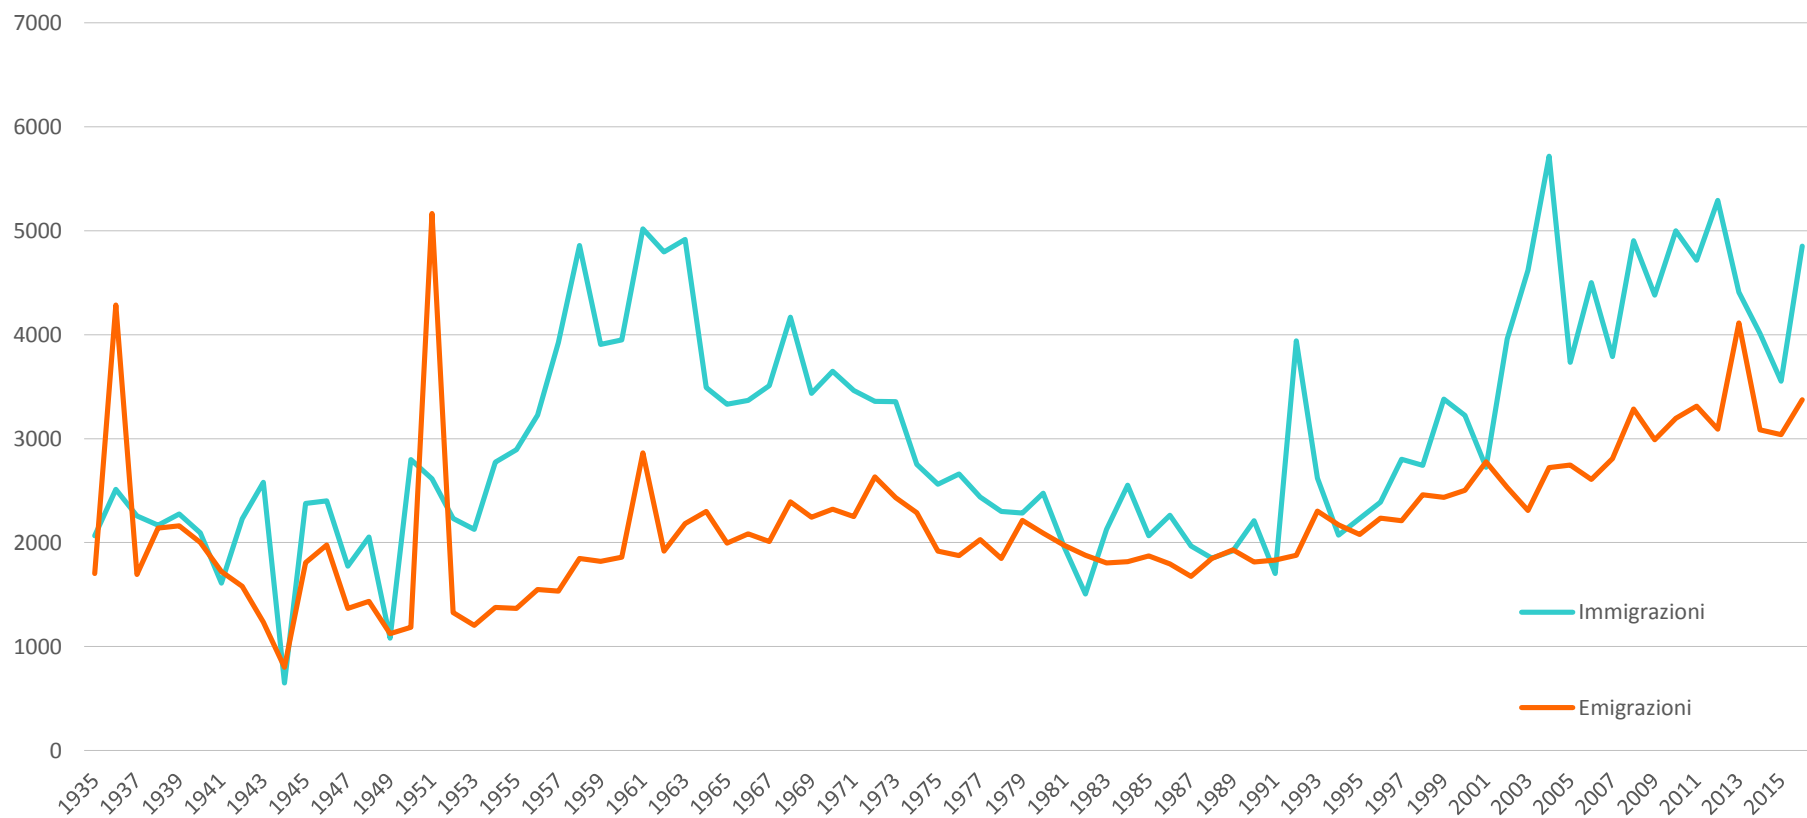

Dati demografici
del
Comune di Rimini

27 gennaio 2017

Andamento della popolazione residente a Rimini negli ultimi anni (2009-2016)

Fonte: elaborazioni Ufficio Statistica del Comune di Rimini

Trend migratorio nel Comune di Rimini (dal 1935)

Fonte: elaborazioni Ufficio Statistica del Comune di Rimini

Trend della nati-mortalità nel Comune di Rimini

Fonte: elaborazioni Ufficio Statistica del Comune di Rimini

Andamento della popolazione residente nelle ex Circoscrizioni/Quartieri (1992-2016)