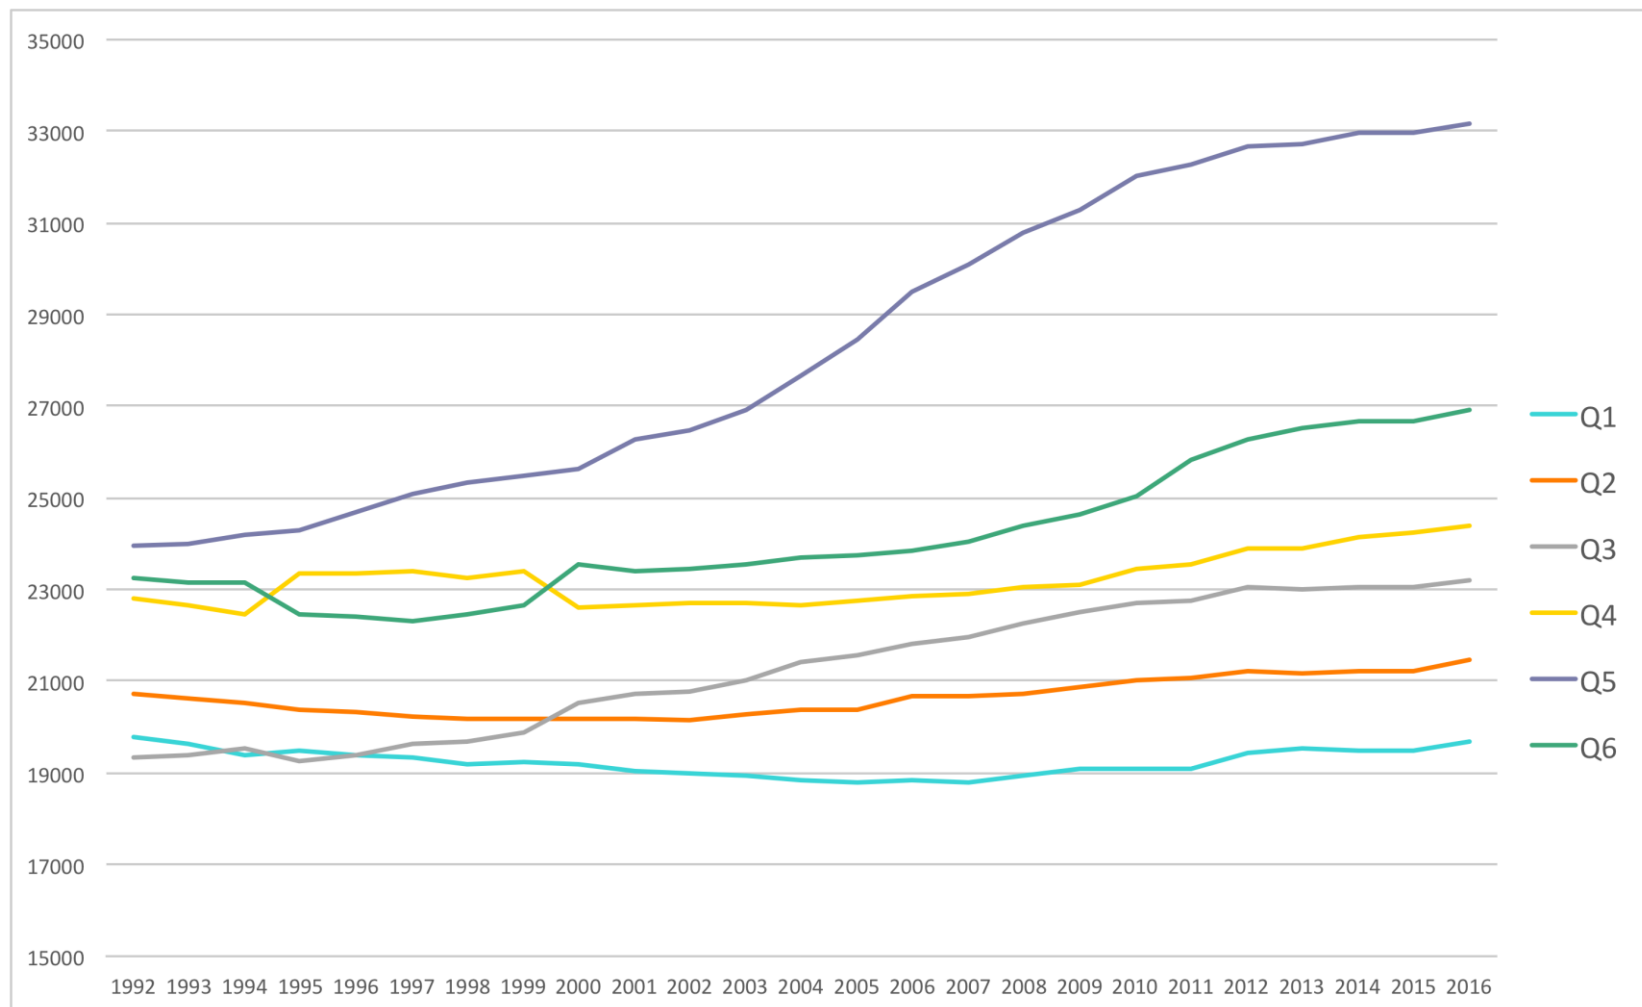

Dati demografici
del
Comune di Rimini

27 gennaio 2017

Andamento della popolazione residente a Rimini negli ultimi anni (2009-2016)

Fonte: elaborazioni Ufficio Statistica del Comune di Rimini

Trend migratorio nel Comune di Rimini (dal 1935)

Fonte: elaborazioni Ufficio Statistica del Comune di Rimini

Trend della nati-mortalità nel Comune di Rimini

Fonte: elaborazioni Ufficio Statistica del Comune di Rimini

Andamento della popolazione residente nelle ex Circoscrizioni/Quartieri (1992-2016)

Fonte: elaborazioni Ufficio Statistica del Comune di Rimini

Famiglie riminesi per numero dei componenti – anno 2016

Evoluzione dei matrimoni celebrati a Rimini per tipologia di rito (1992-2016)

Fonte: elaborazioni Ufficio Statistica del Comune di Rimini