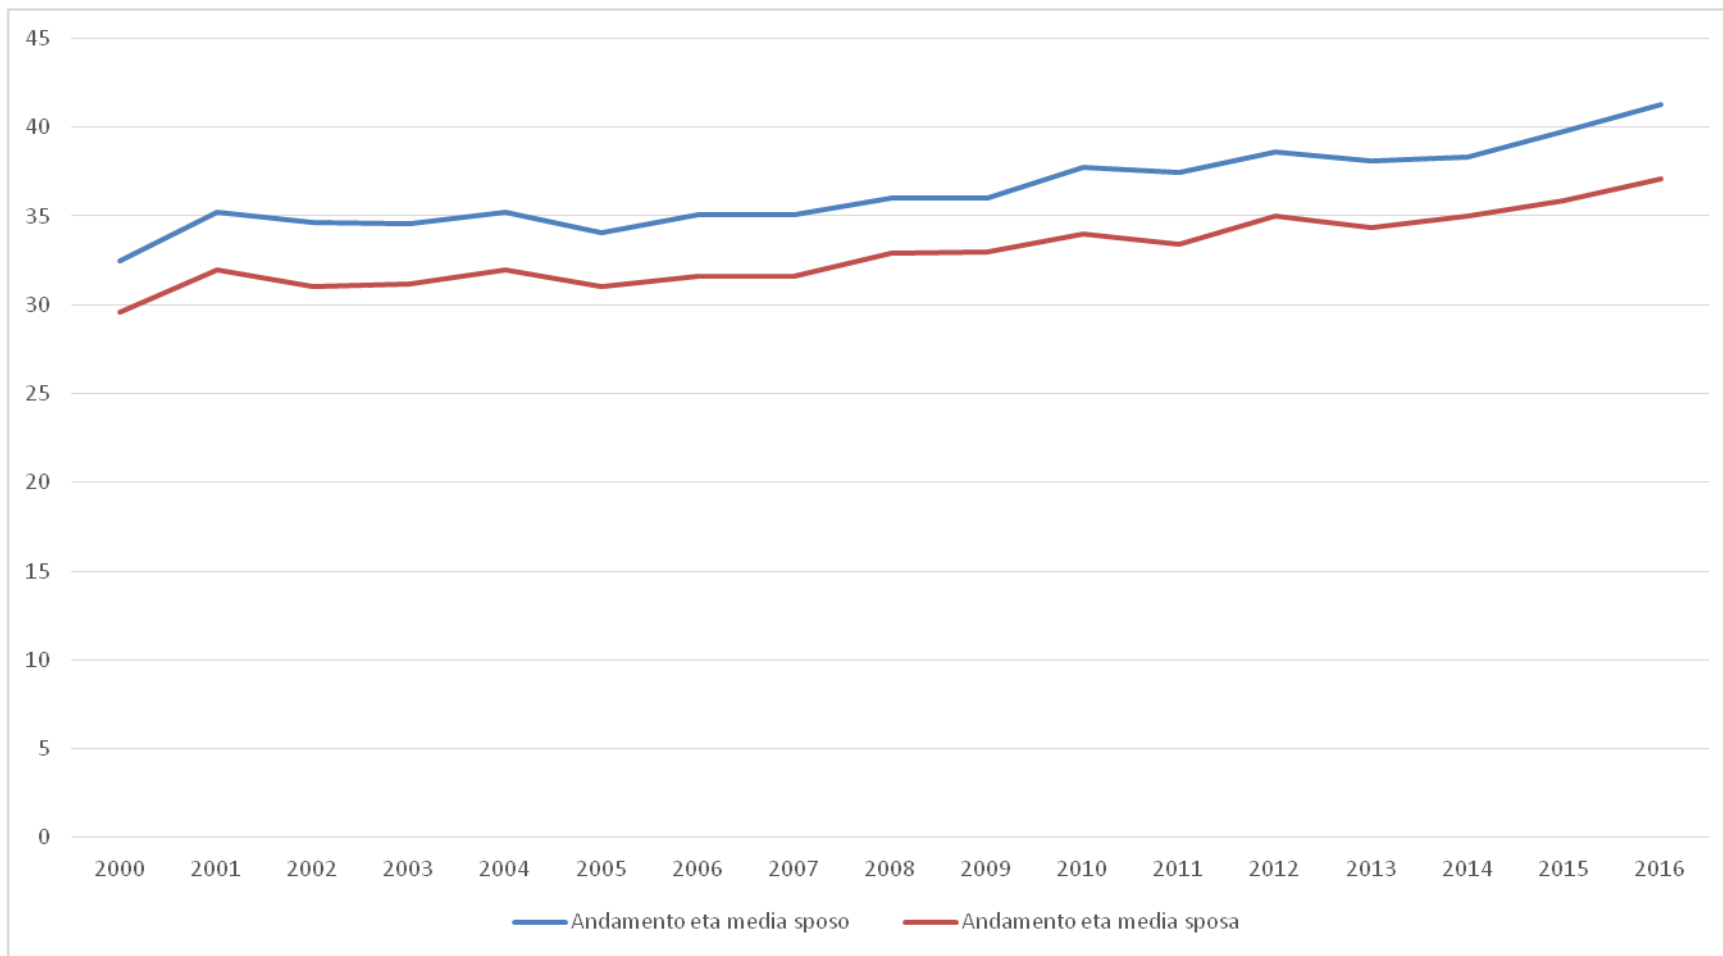

Dati demografici
del
Comune di Rimini

27 gennaio 2017

Andamento della popolazione residente a Rimini negli ultimi anni (2009-2016)

Fonte: elaborazioni Ufficio Statistica del Comune di Rimini

Trend migratorio nel Comune di Rimini (dal 1935)

Fonte: elaborazioni Ufficio Statistica del Comune di Rimini

Trend della nati-mortalità nel Comune di Rimini

Fonte: elaborazioni Ufficio Statistica del Comune di Rimini

Andamento della popolazione residente nelle ex Circoscrizioni/Quartieri (1992-2016)

Fonte: elaborazioni Ufficio Statistica del Comune di Rimini

Famiglie riminesi per numero dei componenti – anno 2016

Evoluzione dei matrimoni celebrati a Rimini per tipologia di rito (1992-2016)

Fonte: elaborazioni Ufficio Statistica del Comune di Rimini

Evoluzione dell'età media degli sposi (2000-2016)

Fonte: elaborazioni Ufficio Statistica del Comune di Rimini