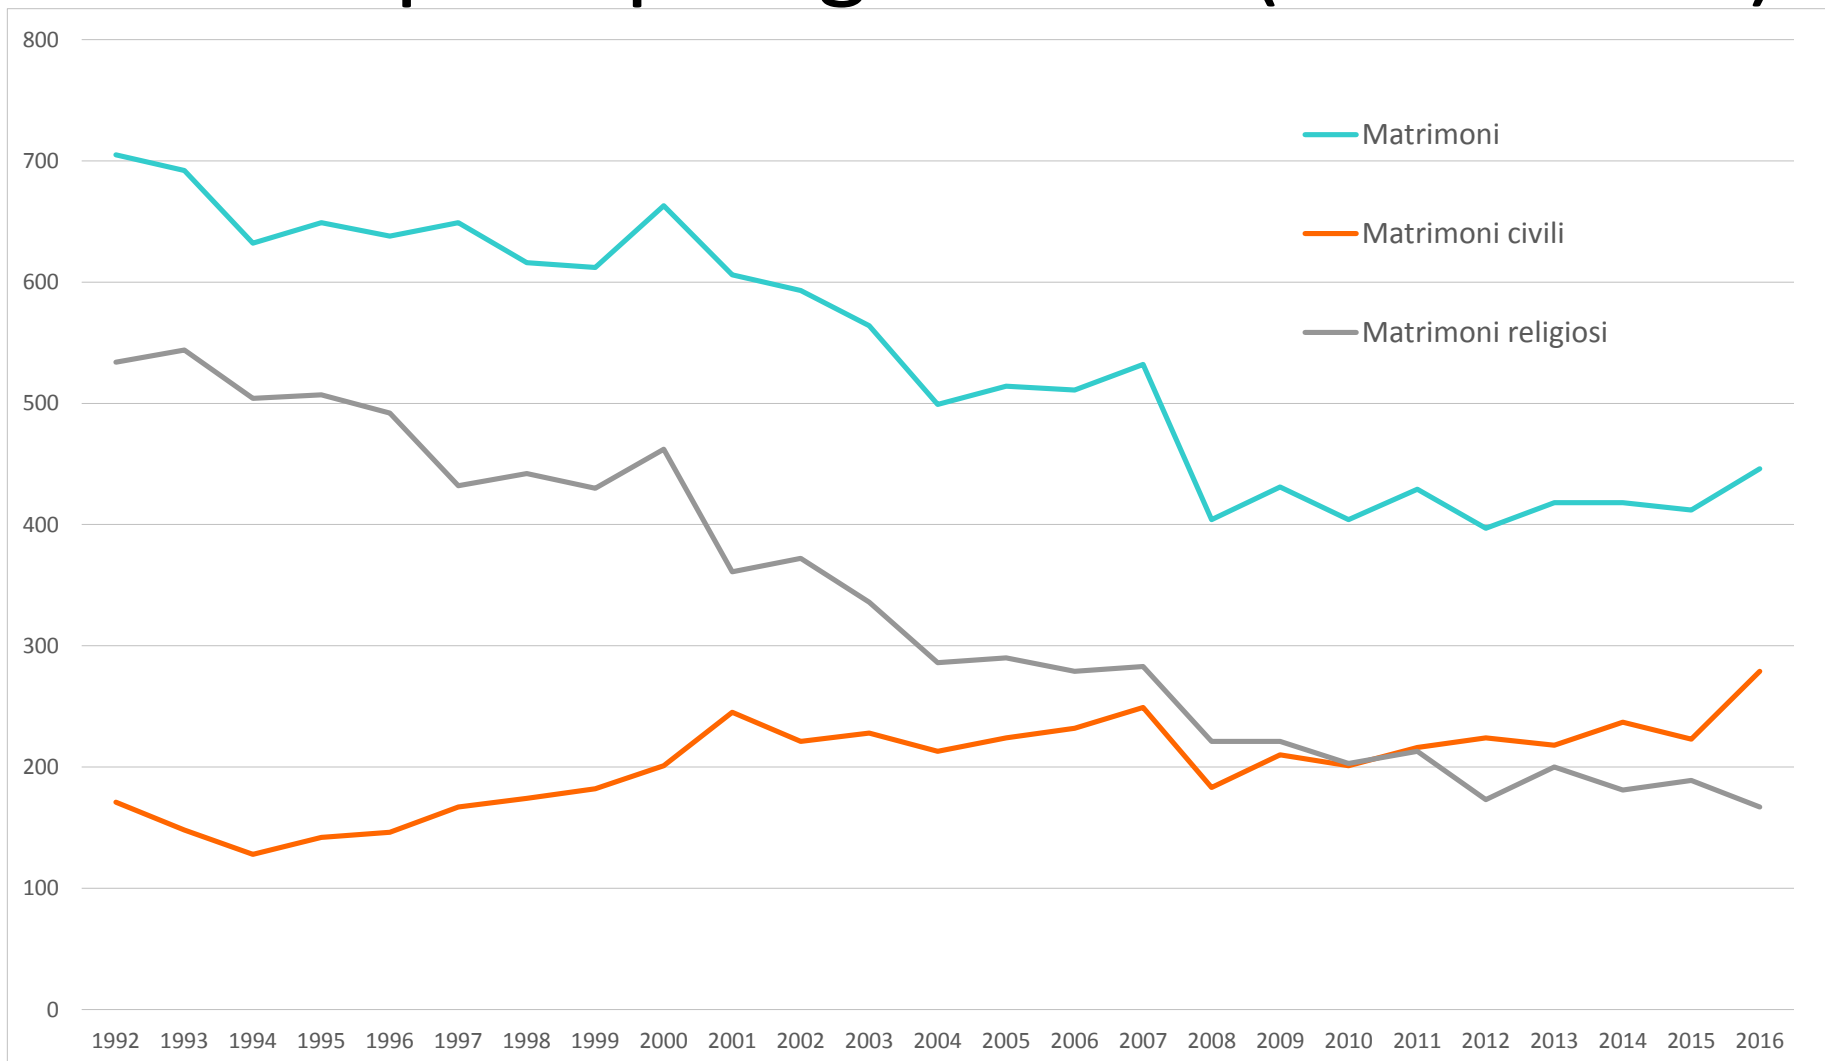

Dati demografici
del
Comune di Rimini

27 gennaio 2017

Andamento della popolazione residente a Rimini negli ultimi anni (2009-2016)

Fonte: elaborazioni Ufficio Statistica del Comune di Rimini

Trend migratorio nel Comune di Rimini (dal 1935)

Fonte: elaborazioni Ufficio Statistica del Comune di Rimini

Trend della nati-mortalità nel Comune di Rimini

Fonte: elaborazioni Ufficio Statistica del Comune di Rimini

Andamento della popolazione residente nelle ex Circoscrizioni/Quartieri (1992-2016)

Fonte: elaborazioni Ufficio Statistica del Comune di Rimini

Famiglie riminesi per numero dei componenti – anno 2016

Evoluzione dei matrimoni celebrati a Rimini per tipologia di rito (1992-2016)

Fonte: elaborazioni Ufficio Statistica del Comune di Rimini