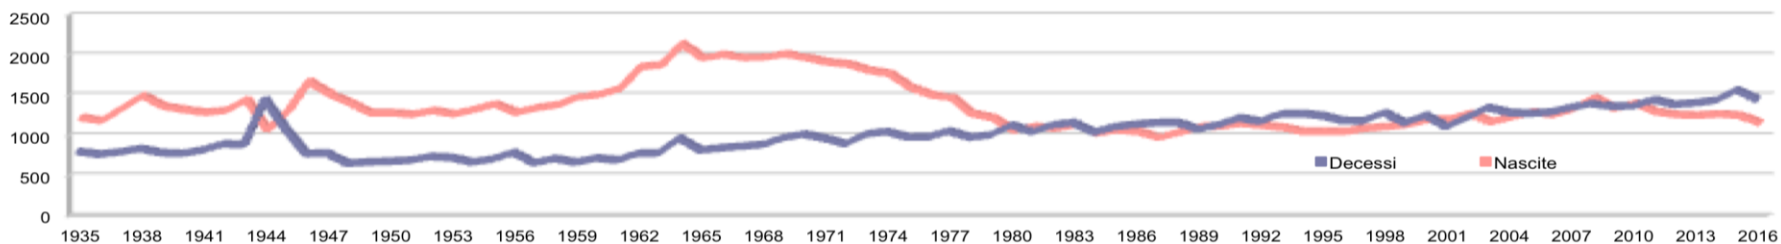

Trend della nati-mortalità nel Comune di Rimini

Fonte: elaborazioni Ufficio Statistica del Comune di Rimini