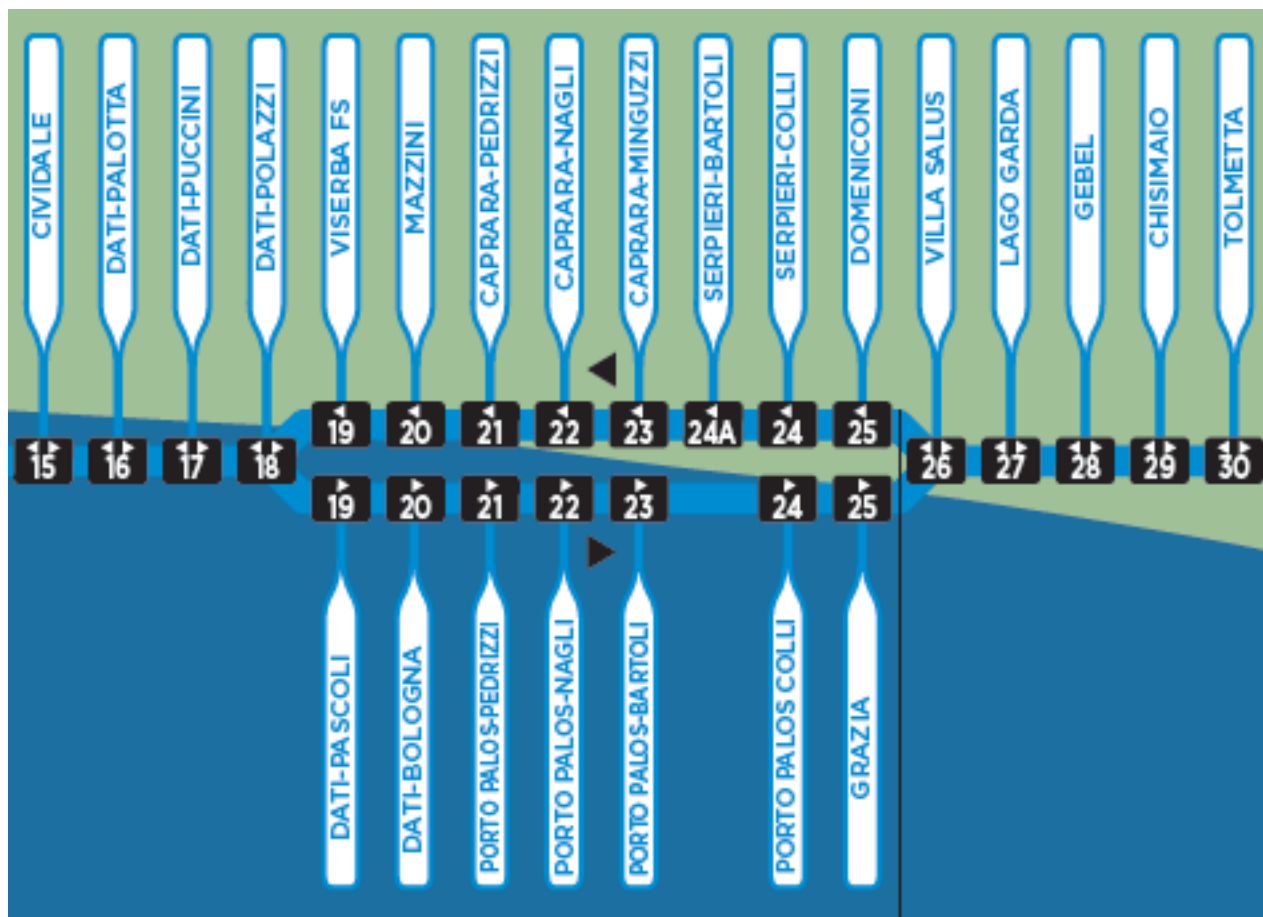

**LINEA 4 RIMINI – SAN MAURO MARE:  
DA VENERDI' 23 DICEMBRE A DOMENICA 8 GENNAIO  
RITORNO TEMPORANEO AL PERCORSO ORIGINALE  
PER INTERRUZIONE CANTIERE NELLE FESTIVITA'**

In occasione delle festività natalizie, con l'interruzione del cantiere, la via Porto Palos a Viserbella verrà riaperta al traffico veicolare **nel periodo compreso tra venerdì 23 dicembre 2016 e domenica 8 gennaio 2017.**

Di conseguenza **la linea 4 in località Viserbella ritornerà temporaneamente sul percorso originale** in entrambe le direzioni.

Per ulteriori informazioni: [InfoStart 199.11.55.77](tel:199.11.55.77) - [WhatsApp 331.65.66.555](tel:331.65.66.555)