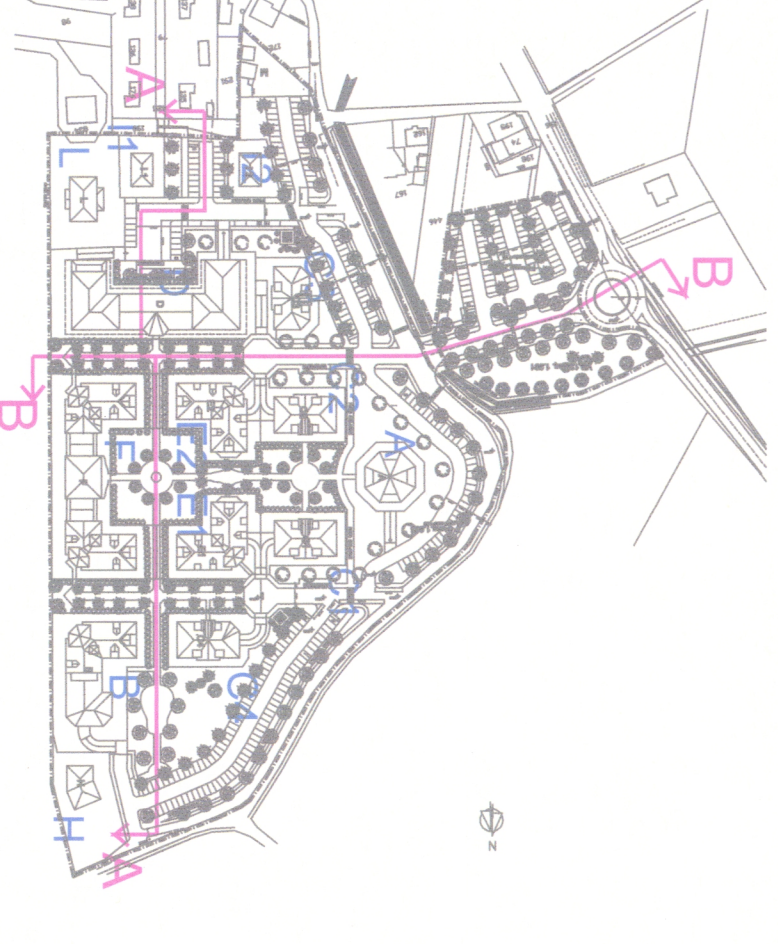

COMUNE DI RIMINI

Piano particolareggiato di iniziativa

privata - residenziale di espansione - r.f. -

località - Ghetto Tombanuova

SEZIONI

tavola n. 14 data: Dicembre 2005 scala: 1:200

Dott. Arch. Valerio Menghi
Dott. Arch. Silverio Pioletti

SEZIONE B-B

SEZIONE A-A