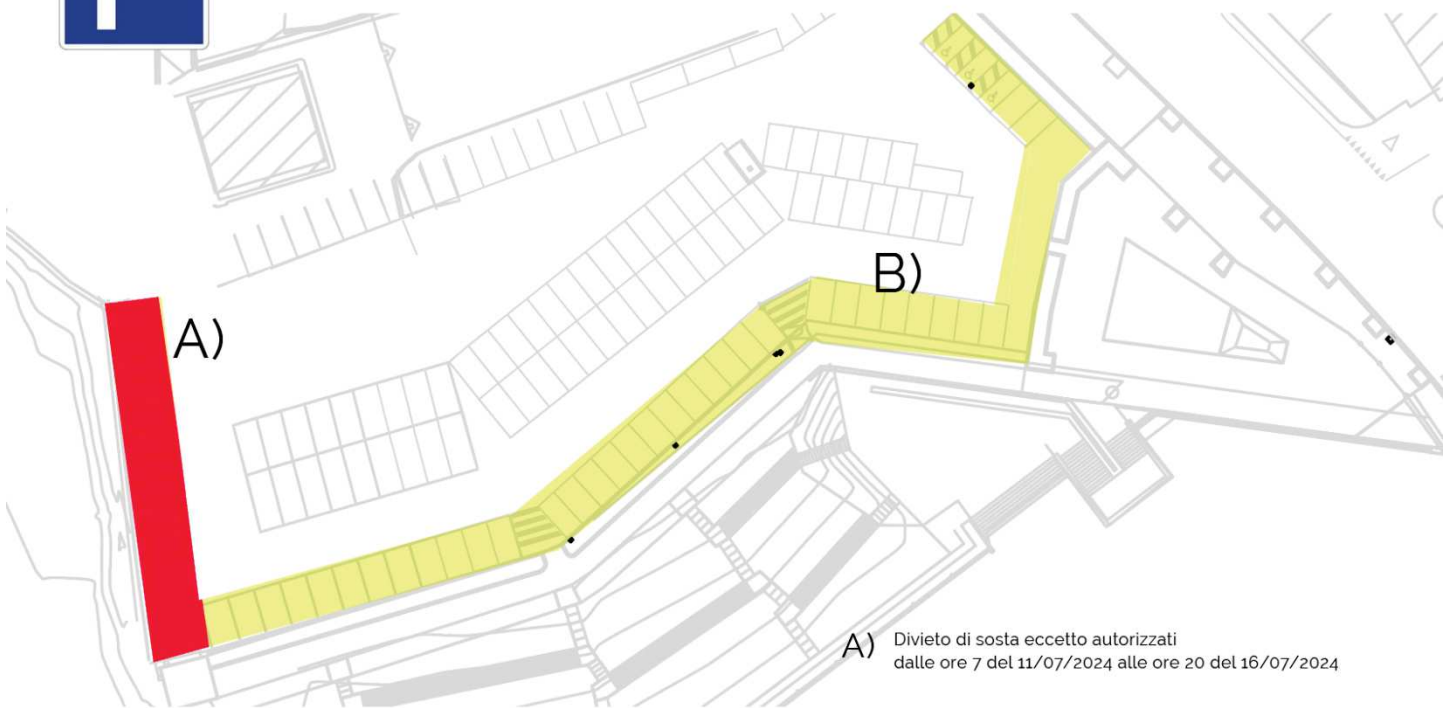

Parcheeggio Tiberio

A) Divieto di sosta eccetto autorizzati
dalle ore 7 del 11/07/2024 alle ore 20 del 16/07/2024

B) Divieto di sosta eccetto autorizzati
DALLE ORE 14,30 DEL 12/07/2024 ALLE ORE 06,00 DEL 13/07/2024
DALLE ORE 14,30 DEL 13/07/2024 ALLE ORE 06,00 DEL 14/07/2024
DALLE ORE 14,30 DEL 14/07/2024 ALLE ORE 06,00 DEL 15/07/2024