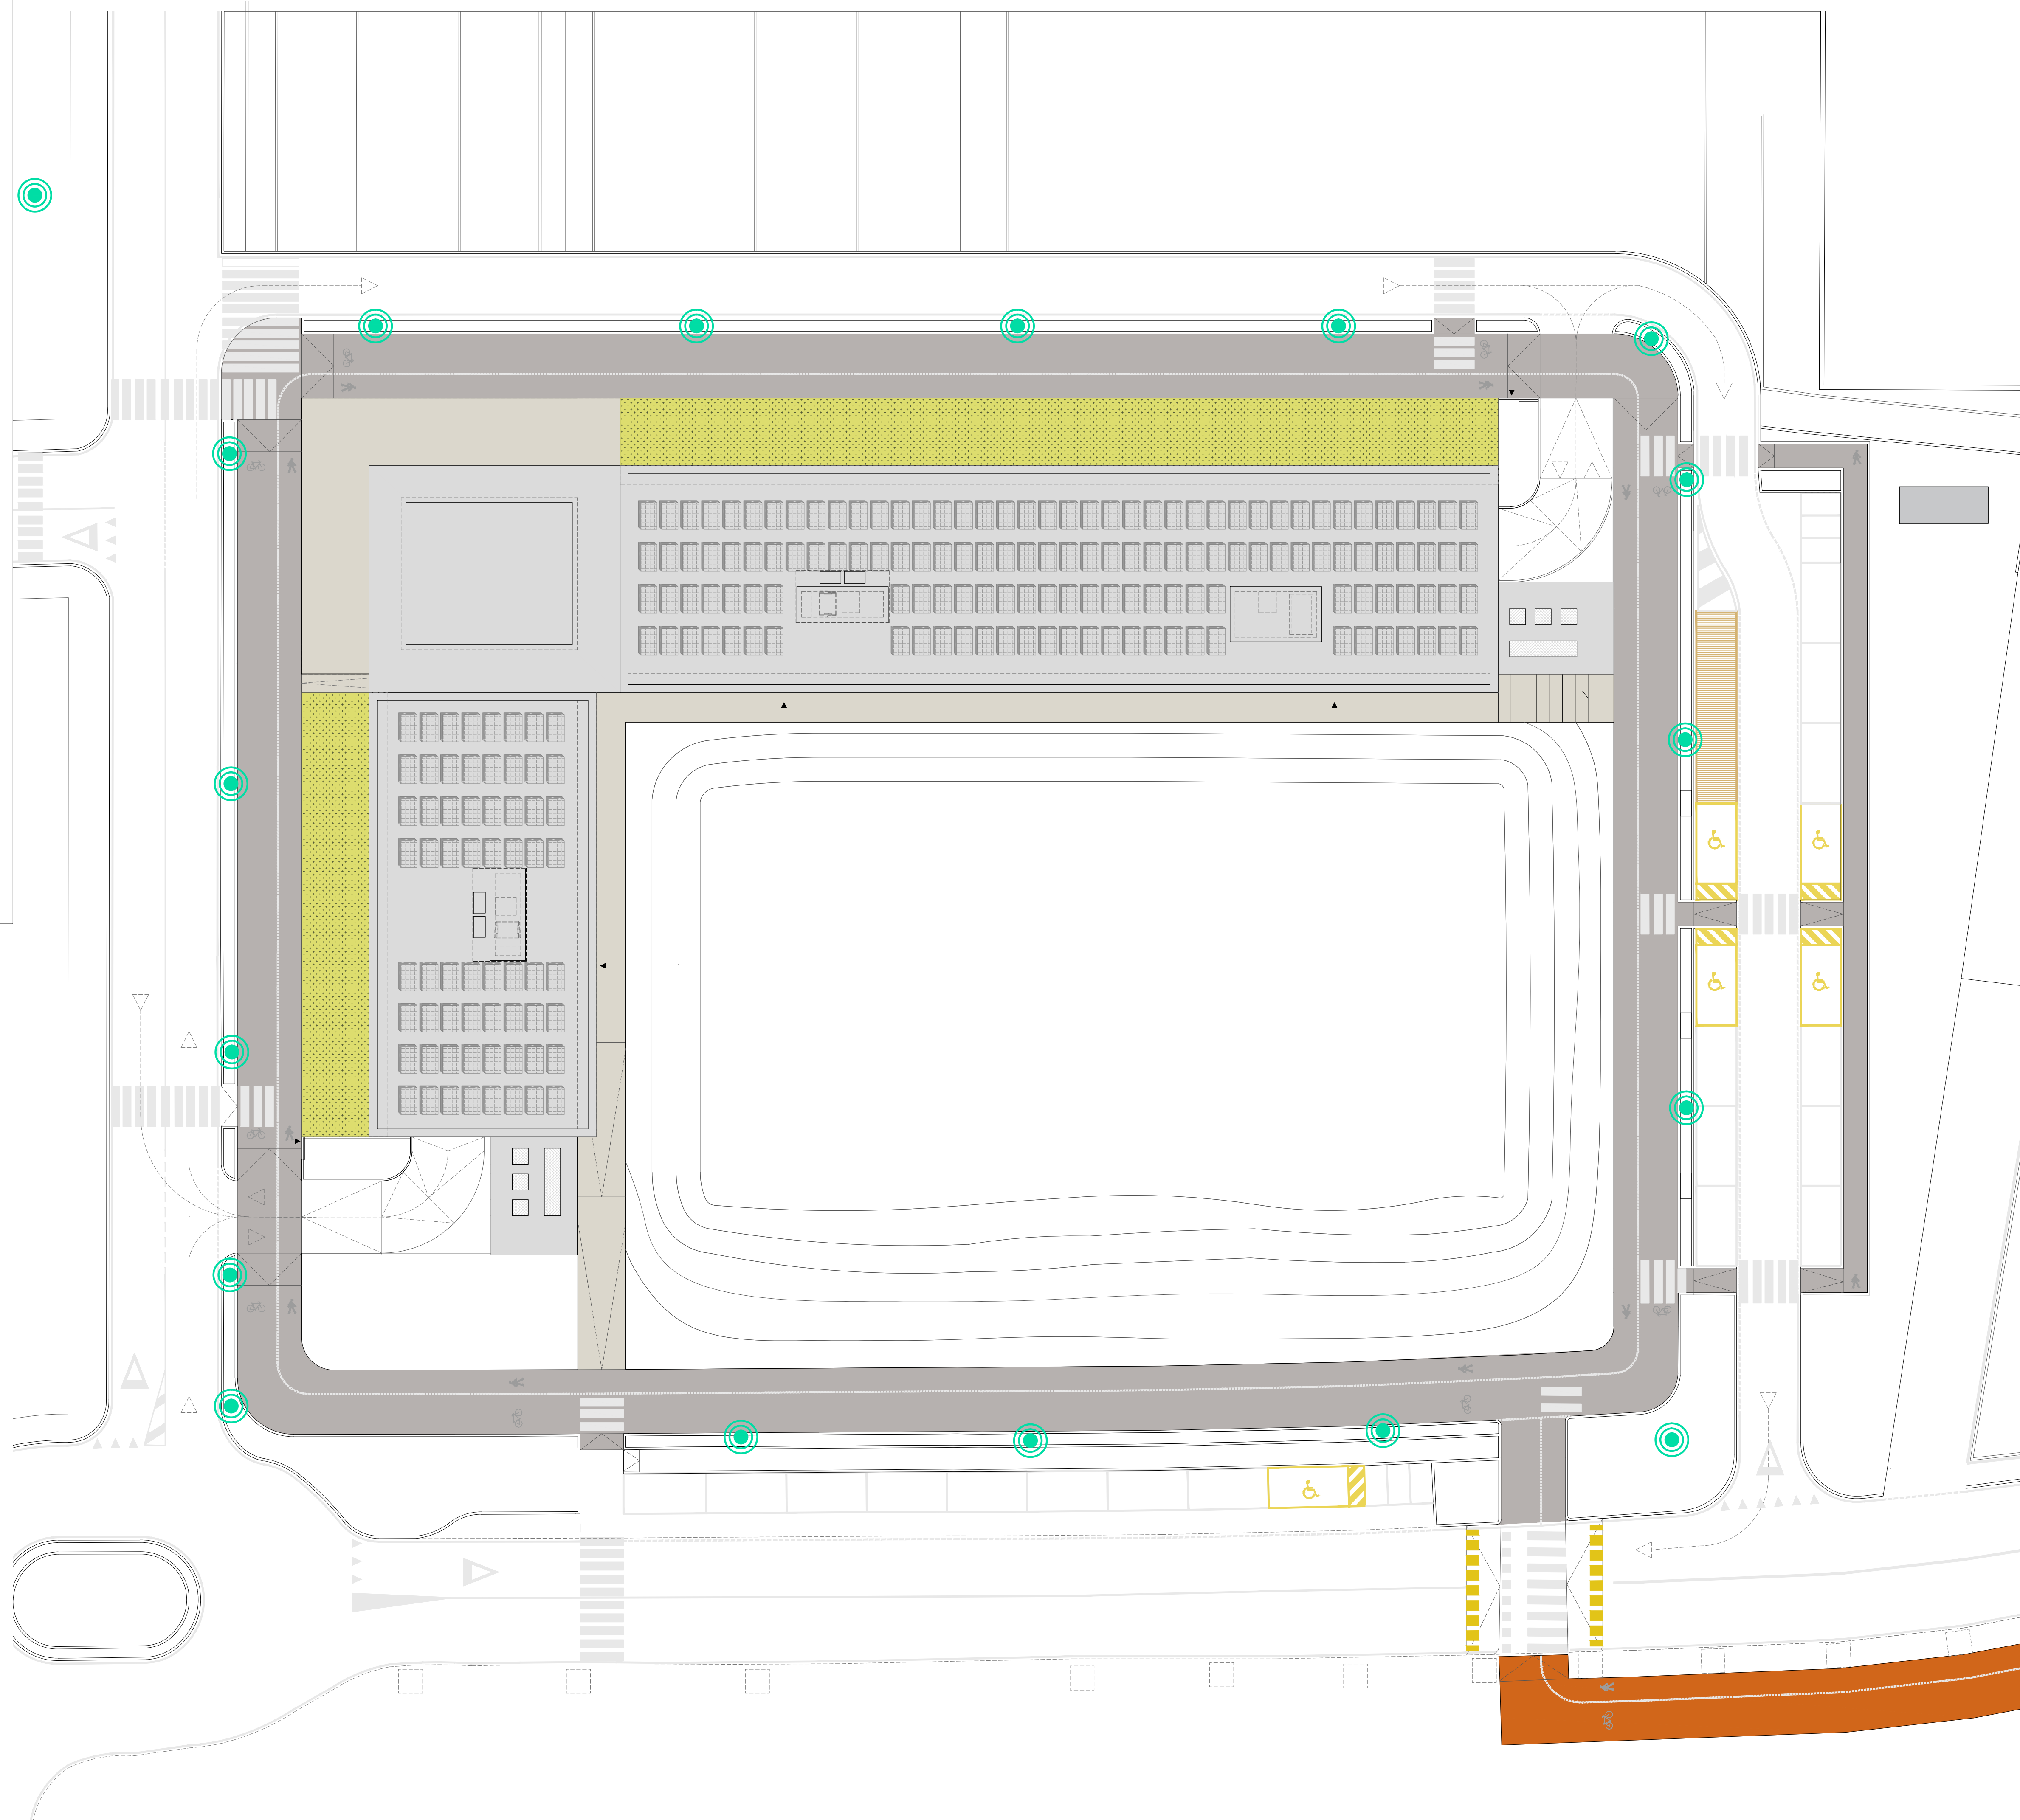

Progettazione per l'attuazione del PIERS - programma integrato di edilizia residenziale sociale ex Questura a Rimini - PROGETTO DEFINITIVO

PROPRIETA':	Comune di Rimini
PROGETTAZIONE ARCHITETTONICA	Arch. Filippo Govoni Arch. Federico Orsini QB Atelier via Montebello 102, 44121 Ferrara info@qbatelier.it www.qbatelier.it
PROGETTAZIONE STRUTTURE	Arch. Andreja Tagliatesta Ing. Enrico Pallara
PROGETTAZIONE IMPIANTI	Ing. Gustavo Bernagozzi

CONSEGNA	giugno 2023	
	CONTENUTI	GRUPPO
	Stato di progetto - illuminazione pubblica	AR
		6

file | 20230605_RIMINI HOUSING PD

LEGENDA

● ILLUMINAZIONE PUBBLICA

Schema illuminazione pubblica, 1:200