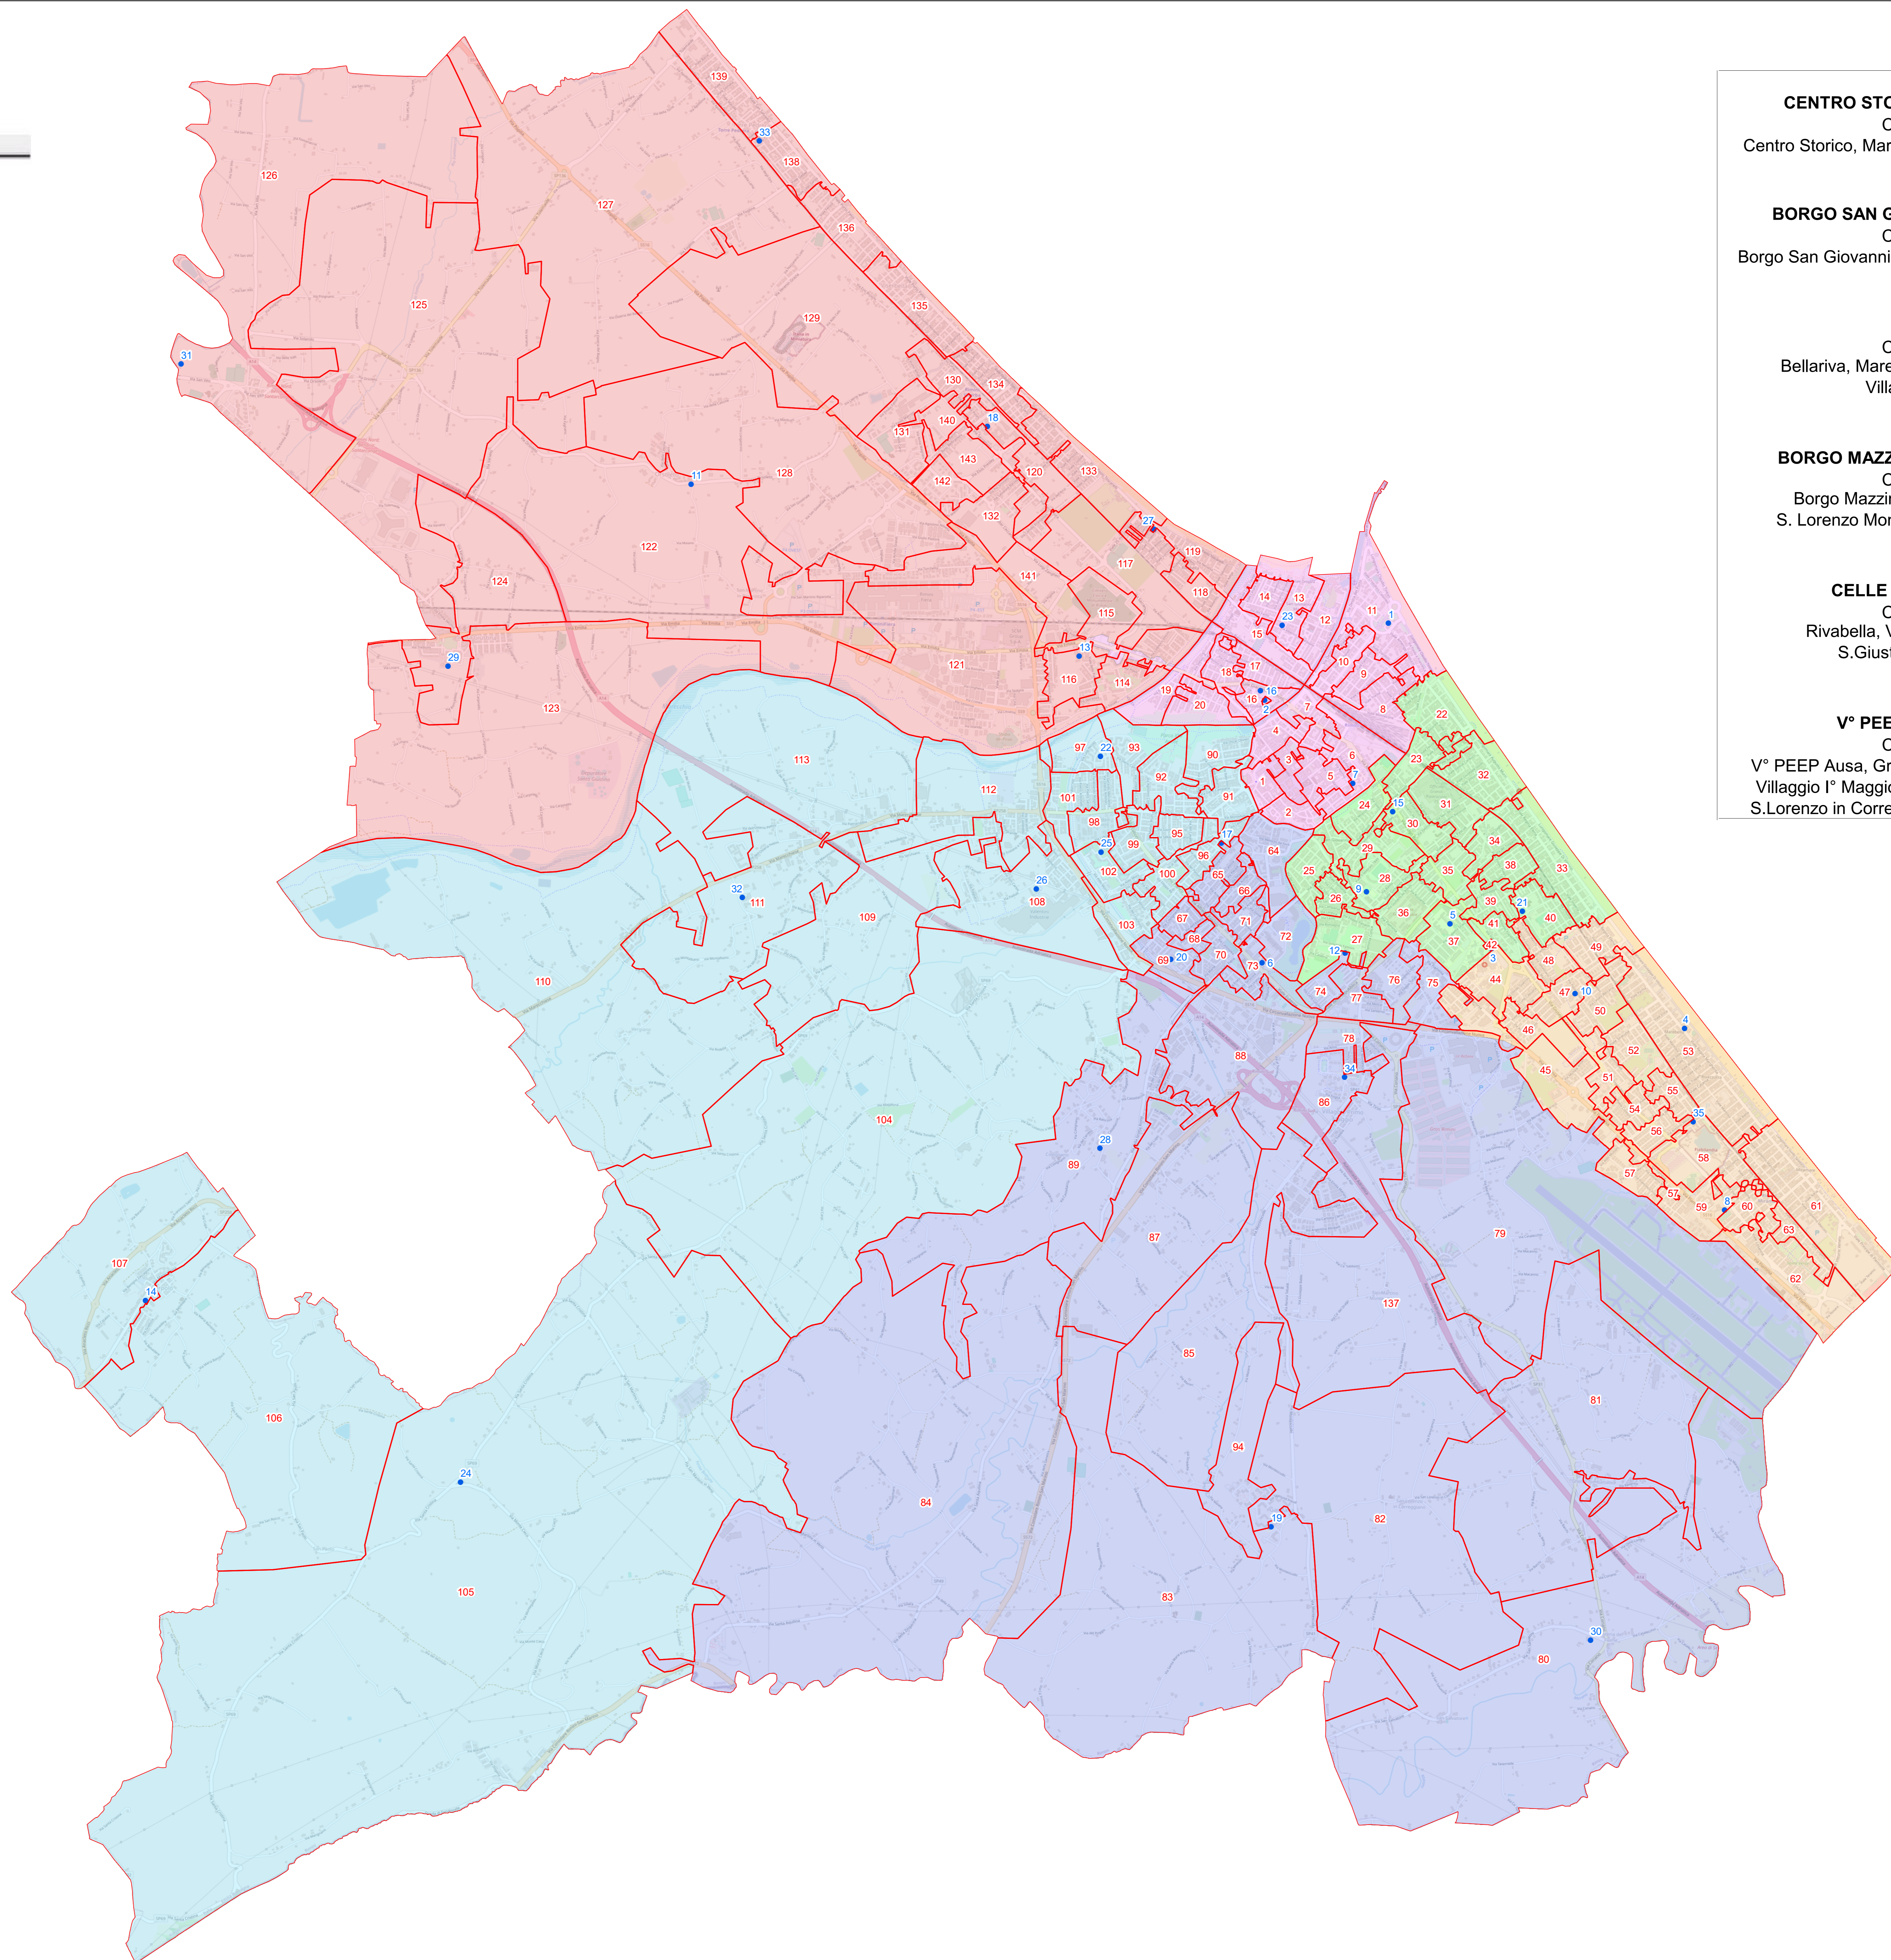

Sezioni Elettorali

maggio 2021

Legenda

Sezioni Elettorali (2021)

Circoscrizioni

Numero

- 1
- 2
- 3
- 4
- 5
- 6

- CIRCOSCRIZIONE N. 1**
CENTRO STORICO - MARINA CENTRO - S. GIULIANO
 Comprende le seguenti località:
 Centro Storico, Marina Centro, S.Giuliano Mare e Borgo S. Giuliano.
- CIRCOSCRIZIONE N. 2**
BORGO SAN GIOVANNI - LAGOMAGGIO - MARINA LIDO
 Comprende le seguenti località:
 Borgo San Giovanni, Centro Studi, Zona Pascoli e Zona Lagomaggio.
- CIRCOSCRIZIONE N. 3**
BELLARIVA - MIRAMARE
 Comprende le seguenti località:
 Bellariva, Marebello, Rivazzurra, Miramare, Alba Adriatica, Villaggio Nuovo e Villaggio del Sole.
- CIRCOSCRIZIONE N. 4**
BORGO MAZZINI - INA CASA - VERGIANO - CORPOLO'
 Comprende le seguenti località:
 Borgo Mazzini, Ina Casa, Padulli, Spadarolo, Vergiano, S. Lorenzo Monte, S. Martino in Venti, Corpolò e S.Cristina.
- CIRCOSCRIZIONE N. 5**
CELLE - VISERBA - S. VITO - S. GIUSTINA
 Comprende le seguenti località:
 Rivabella, Viserba, Viserbella, Torre Pedrera, Celle, S.Giustina, S. Martino in Riparotta e S.Vito.
- CIRCOSCRIZIONE N. 6**
V° PEEP - GROTTA ROSSA - GAIOFANA
 Comprende le seguenti località:
 V° PEEP Ausa, Grotta Rossa, S. Fortunato, S. Aquilina, Gaiofana, Villaggio I° Maggio, Ponte Rotto, S.Maria in Cerreto, S.Salvatore, S.Lorenzo in Correggiano, S.Martino Monte l'Abate e Casalecchio.